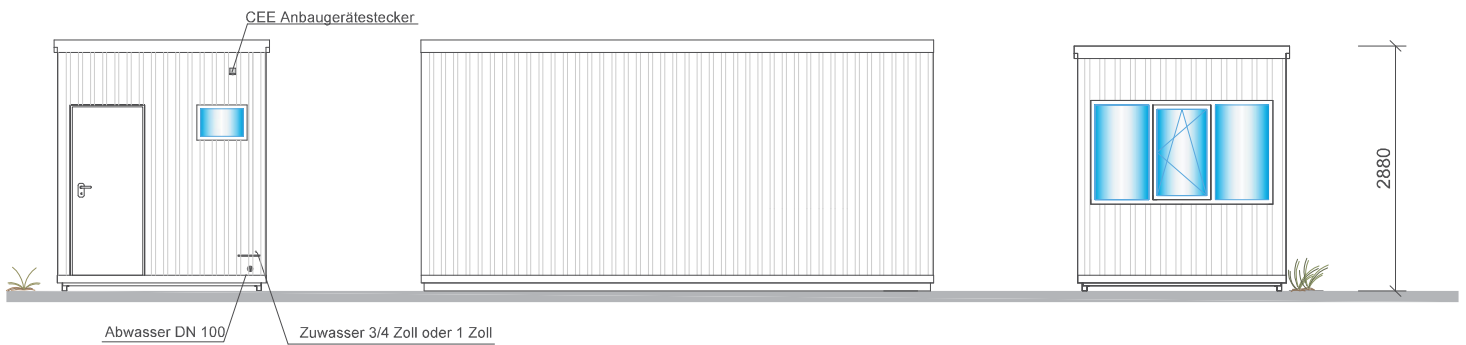

Ansichten

Kenndaten		Typenbezeichnung: FLADAFI Container Typ T12
Länge	6003 mm	
Breite	2530 mm	
Höhe	2880 / 2945 mm	
Raumhöhe	2500 mm	
Leergewicht	ca. 2100 kg	Änderungen vorbehalten. Stand 27.01.2021

optirent
MOBILRAUM-MIETSERVICE
Tel : 02261 911 96 0
Fax : 02261 911 96 44
www.optirent.de