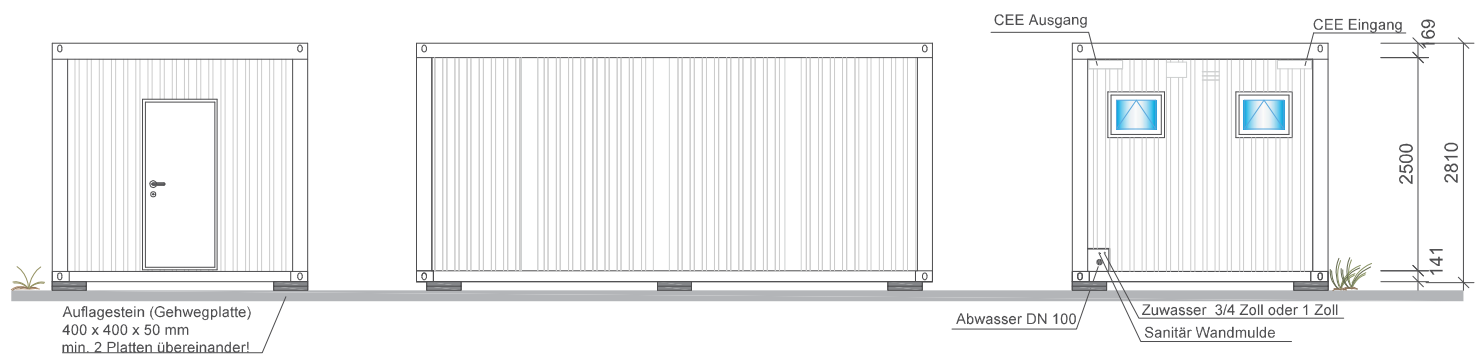

Hinweis: Im Standard wird die Eingangstür gemäß Typenzeichnung geliefert. Zusätzliche Türen auf den 6 m Seiten sind auf Anfrage möglich.

Ansichten

Kenndaten		Typenbezeichnung: OPTILine Container Typ T3
Länge	6058 mm	
Breite	3000 mm	
Höhe	2810 mm	
Raumhöhe	2500 mm	
Leergewicht	ca. 4400 kg	Änderungen vorbehalten. Stand 27.01.2021