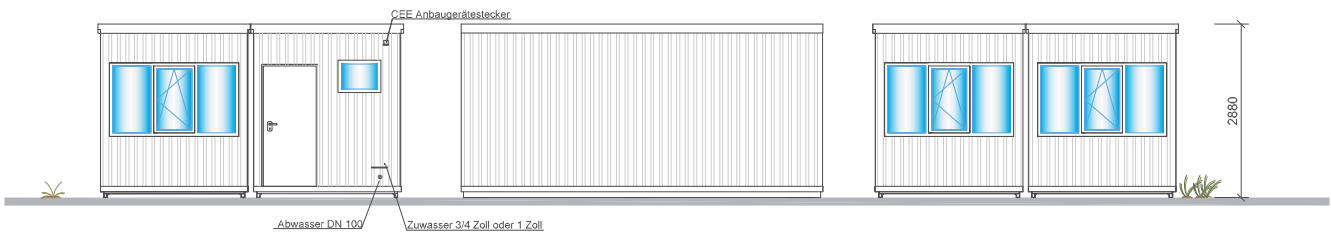

Ansichten

Kenndaten		Typenbezeichnung:	
Länge	6003 mm	FLADAFI Container	
Breite	5070 mm	Typ T7	
Höhe	2880 / 2945 mm	Änderungen vorbehalten. Stand 27.01.2021	
Raumhöhe	2500 mm	www.optirent.de	
Leergewicht	ca. 2000 kg + 2200 kg	Tel : 02261 911 96 0 Fax : 02261 911 96 44